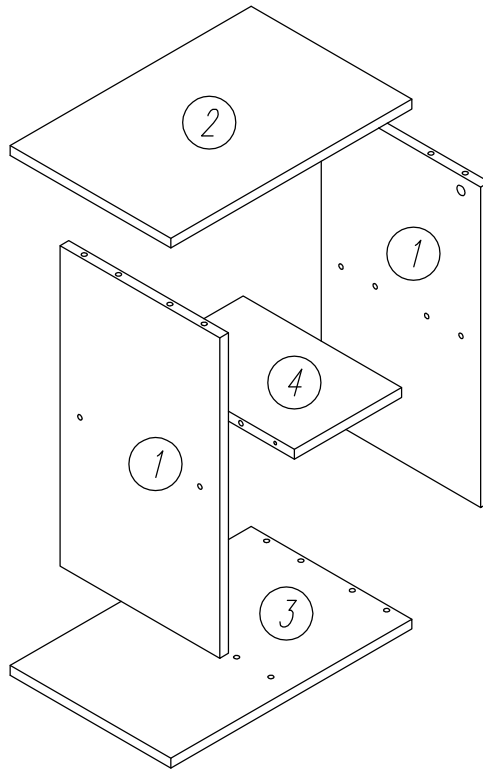

Детали / Detaļas / Detalé / Detailid

№	Наименование	Nosaukums	Pavadinimas	Nimi	Кол-во/ Daudzums / Kiekis / Kogus	LxBxH
1	Стенка боковая	Sānu siena	Šoninė sienelė	Kūlgsein	2	463x298x16
2	Стенка горизонтальная	Horizontālā siena	Horizontali sienelė	Horizontaalsein	1	450x300x16
3	Стенка горизонтальная	Horizontālā siena	Horizontali sienelė	Horizontaalsein	1	450x300x16
4	Полка	Plaukts	Lentyna	Riul	1	200x296x16

Фурнитура / FURNITŪRA / FURNITŪRA / Manused

4	4	8	12	8 7x50	4	16 3.5x16